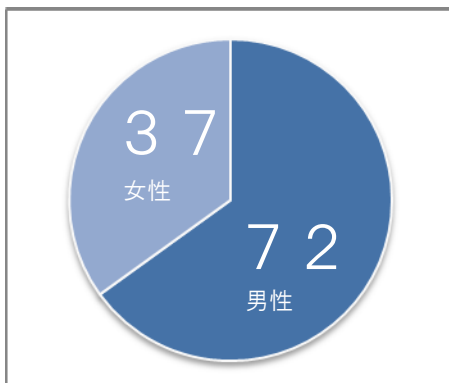

ひざし

発行:みやぎ北若者サポートステーション

TEL 0229 - 21 - 7022 FAX 0229 - 21 - 7023

開所日時:月曜日~土曜日 10時~18時

第3号

みやぎ北若者サポートステーション新規登録者データ(H19年~H21年)

平成 19 年度

男性 53 名 女性 29 名 計 82 名

平成 20 年

男性 81 名 女性 51 名 計 132 名

平成 21 年度

男性 72 名 女性 37 名 計 109 名

平成 21 年度 登録者年齢別

データ★

- ◆15 歳~20 歳 → 9 名
- ◆20 歳~25 歳 → 40 名
- ◆25 歳~30 歳 → 31 名
- ◆30 歳~35 歳 → 25 名
- ◆35 歳以上 → 4 名

となっています

★上記の結果20歳~35歳までの若年無業者の割合が高くなっています★

利用者の多くは学生時代、もしくは働き始めた頃になんらかの悩み、不安、つまづきを経験し、社会に出ていく事に大きな障害になってしまっているのではないかと考えられます。そして社会や学校、友人、家族などの関わりをも遠ざけ数字に出てこないいわゆる隠れニートといわれる若年者や、その家族への周知と支援も今後私たちの大きな課題となっています。

★6月のサポステニュース★