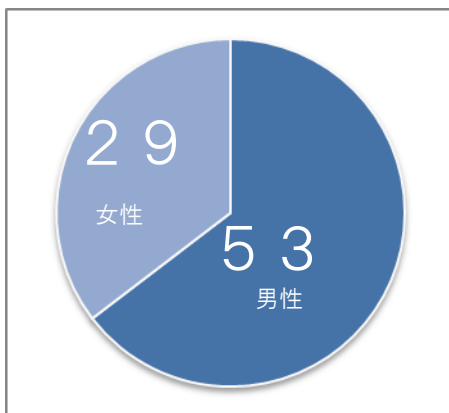

ひざし

発行:みやぎ北若者サポートステーション

TEL 0229 - 21 - 7022 FAX 0229 - 21 - 7023

開所日時:月曜日~土曜日 10時~18時

第3号

みやぎ北若者サポートステーション新規登録者データ(H19年~H21年)

平成 19 年度

男性 53 名 女性 29 名 計 82 名

平成 20 年

男性 81 名 女性 51 名 計 132 名

平成 21 年度

男性 72 名 女性 37 名 計 109 名

平成 21 年度 登録者年齢別

データ★

- ◆15 歳~20 歳 → 9 名
- ◆20 歳~25 歳 → 40 名
- ◆25 歳~30 歳 → 31 名
- ◆30 歳~35 歳 → 25 名
- ◆35 歳以上 → 4 名

となっています

★上記の結果20歳~35歳までの若年無業者の割合が高くなっています★

利用者の多くは学生時代、もしくは働き始めた頃になんらかの悩み、不安、つまづきを経験し、社会に出ていく事に大きな障害になってしまっているのではないかと考えられます。そして社会や学校、友人、家族などの関わりをも遠ざけ数字に出てこないいわゆる隠れニートといわれる若年者や、その家族への周知と支援も今後私たちの大きな課題となっています。

★6月のサポステニュース★